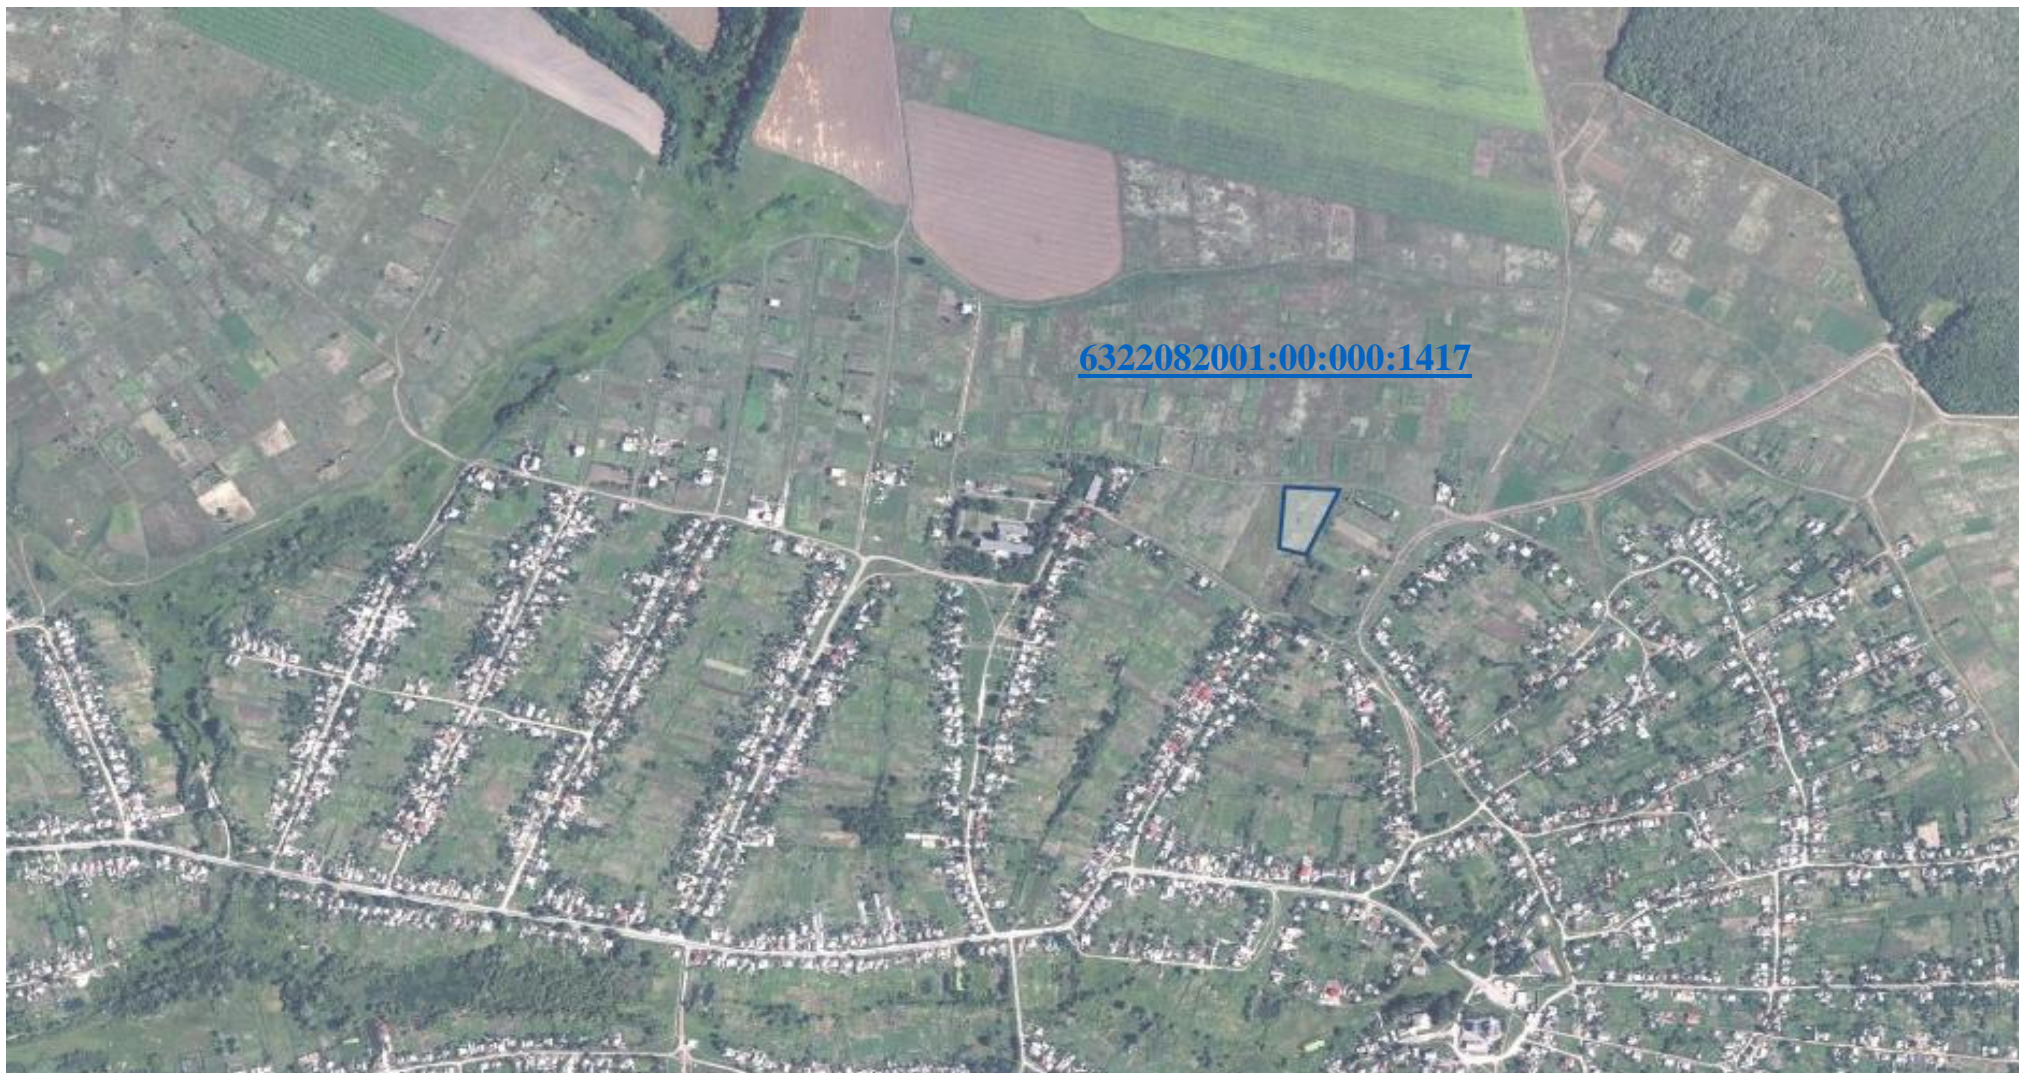

Дергачівський район

Русько-Лозівська сільська рада, площа земельного масиву - 1,08 га

Русько-Лозівська сільська рада, площа земельного масиву - 0,84 га

Русько-Лозівська сільська рада, площа земельного масиву - 0,585 га

6322082001:00:000:1417

Русько-Лозівська сільська рада, площа земельного масиву -2,0 га

Дергачівському районі