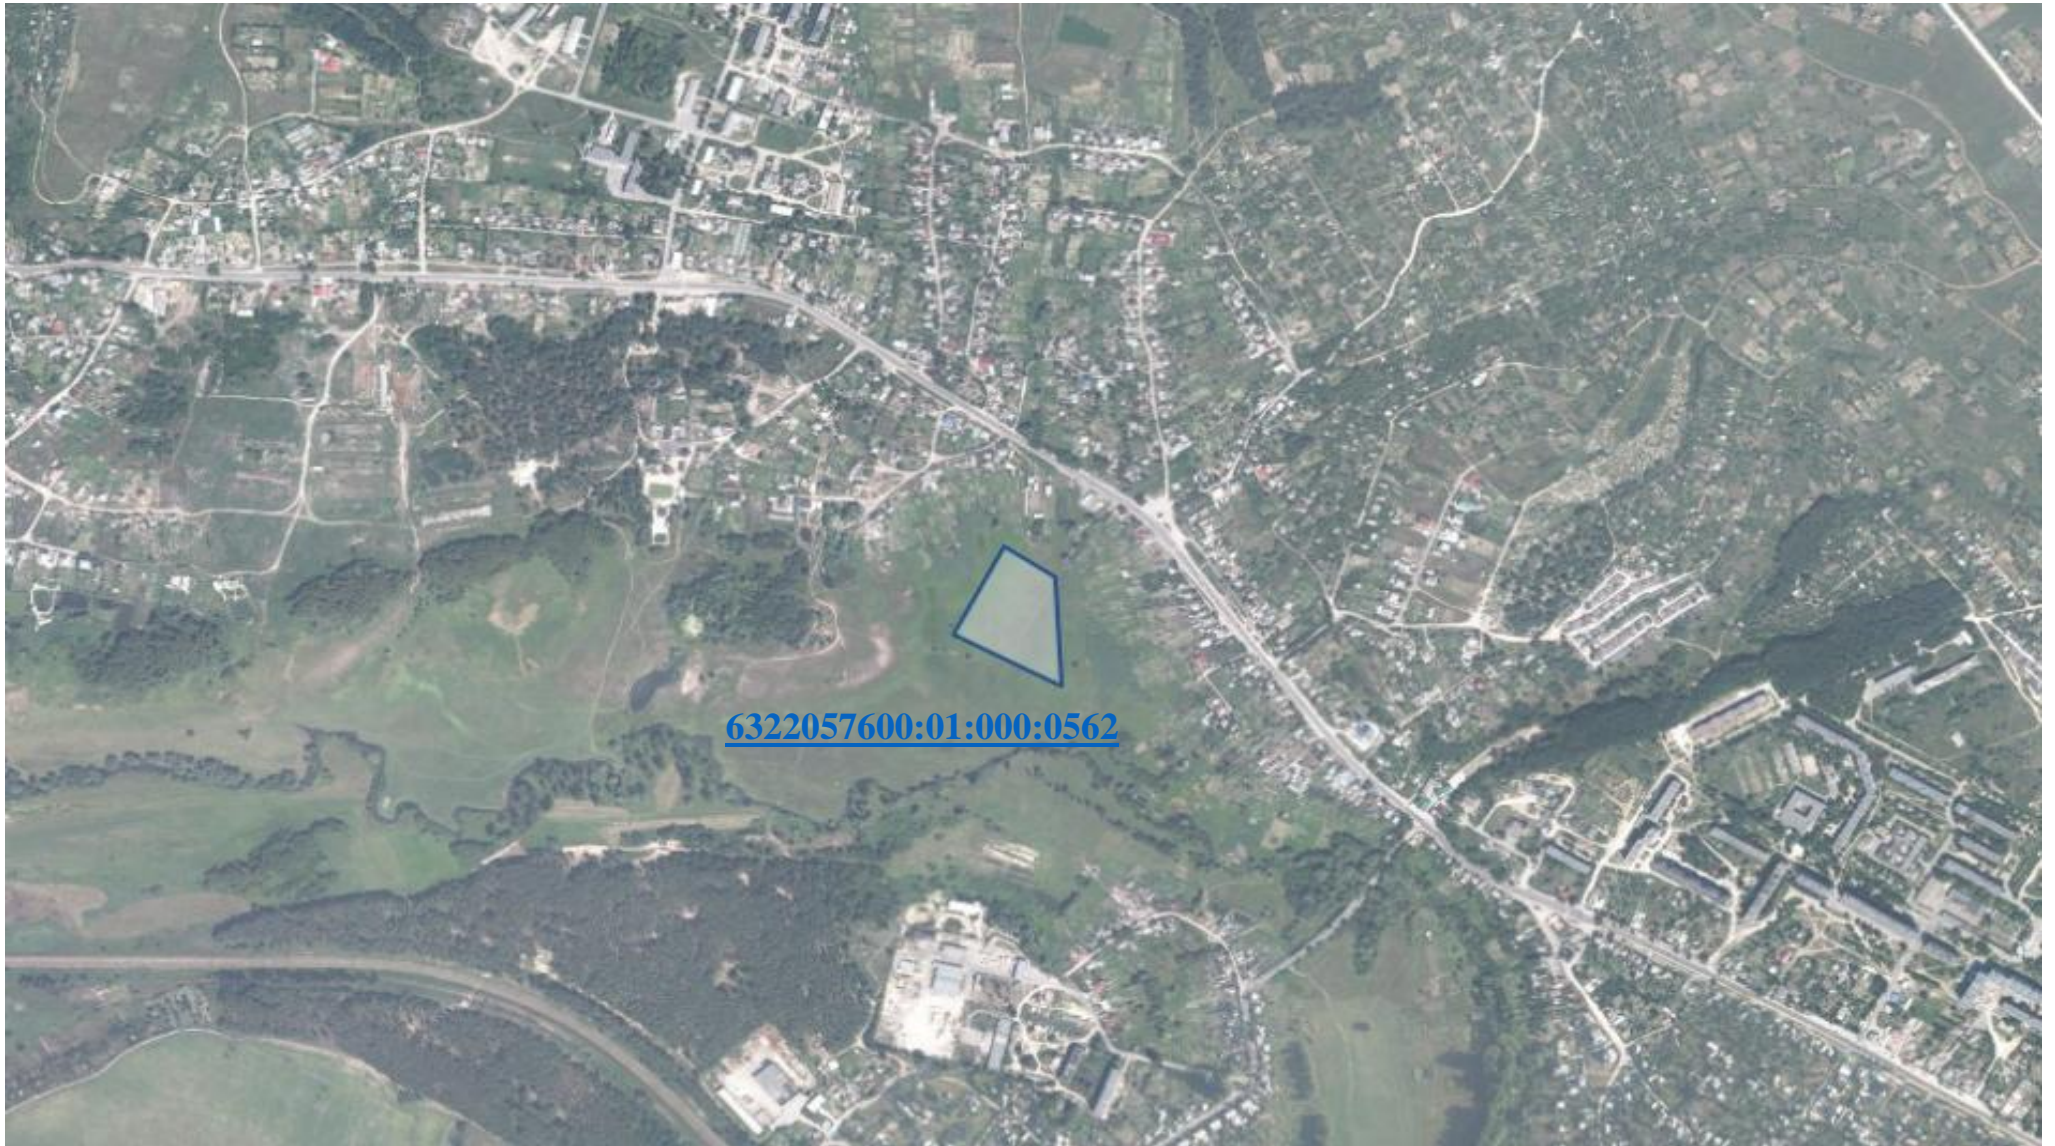

Дергачівський район  
Солоницівська селищна рада, площа земельного масиву - 2 га

Солоницівська селищна рада, площа земельного масиву - 2,2 га